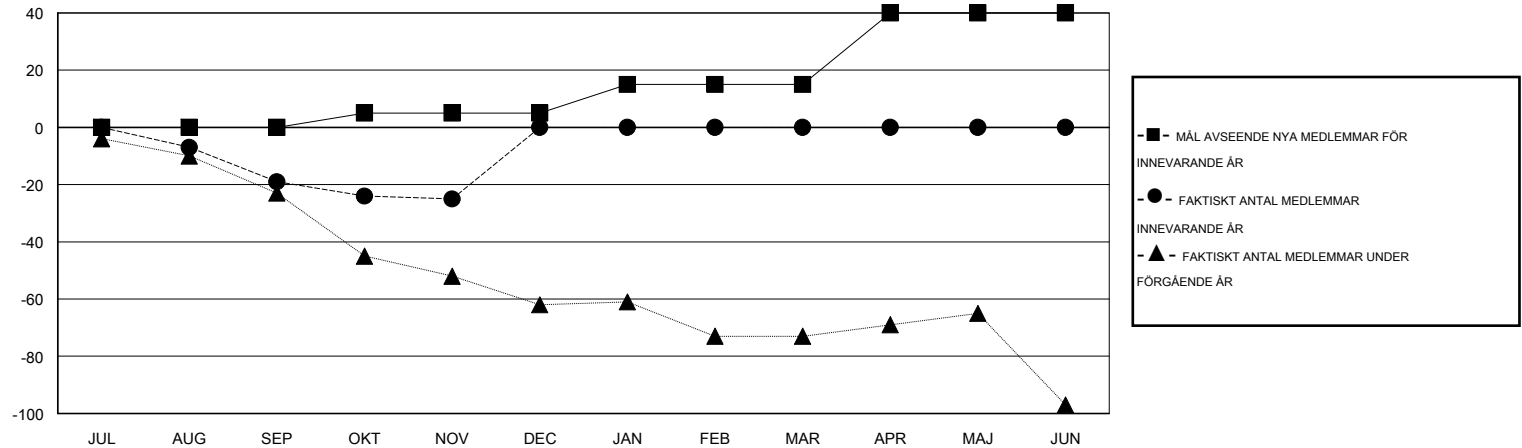

# MONTHLY MEMBERSHIP PROGRESS REPORT

District 106 B

Results as of: 11/30/2016

GMT: Kenneth Persson

OMRÅDE DENMARK

GMT KO 4

Klubbar					Medlemmar				
RESULTAT FÖR 2016-2017					RESULTAT FÖR 2016-2017				
KVARTAL	MÅL AVSEENDE NYA KLUBBAR	NYA KLUBBAR	AVFÖRDA KLUBBAR	NETTOTILLVÄX T/MINSKNING	KVARTAL	MÅL AVSEENDE NYA MEDLEMMAR	CHARTER OCH TILLAGDA NYA MEDLEMMAR	AVFÖRDA MEDLEMMAR	NETTOTILLVÄX T/MINSKNING
JUL/AUG/SEP	0	0	2	-2	JUL/AUG/SEP	0	36	55	-19
OKT/NOV/DEC	0	0	0	0	OKT/NOV/DEC	5	32	38	-6
JAN/FEB/MAR	0	0	0	0	JAN/FEB/MAR	10	0	0	0
APR/MAJ/JUN	1	0	0	0	APR/MAJ/JUN	25	0	0	0

MÅL OCH FAKTISKT ANTAL NYA KLUBBAR

MÅL OCH FAKTISKT ANTAL MEDLEMMAR

NEDLAGDA KLUBBAR: 2	42 CLUBS OF 119 TOG UPP EN ELLER FLER NYA MEDLEMMAR	<b>KÖNSFÖRDELNING</b>
		MAN 2,039 (72.13%)
		KVINNA 788 (27.87%)
<b>AVFÖRDA MEDLEMMAR</b>	<a href="#">KLICKA HÄR FÖR INFORMATION OM STATUS</a>	FAMILJMEDLEMMAR 4
AVLIDNA 9		HUVUDMAN I HUSHÄLLET 2
NEDLAGD KLUBB 0		INGEN HUVUDMAN I HUSHÄLLET 2
ÖVRIGA 84		
<b>TOTAL 93</b>		